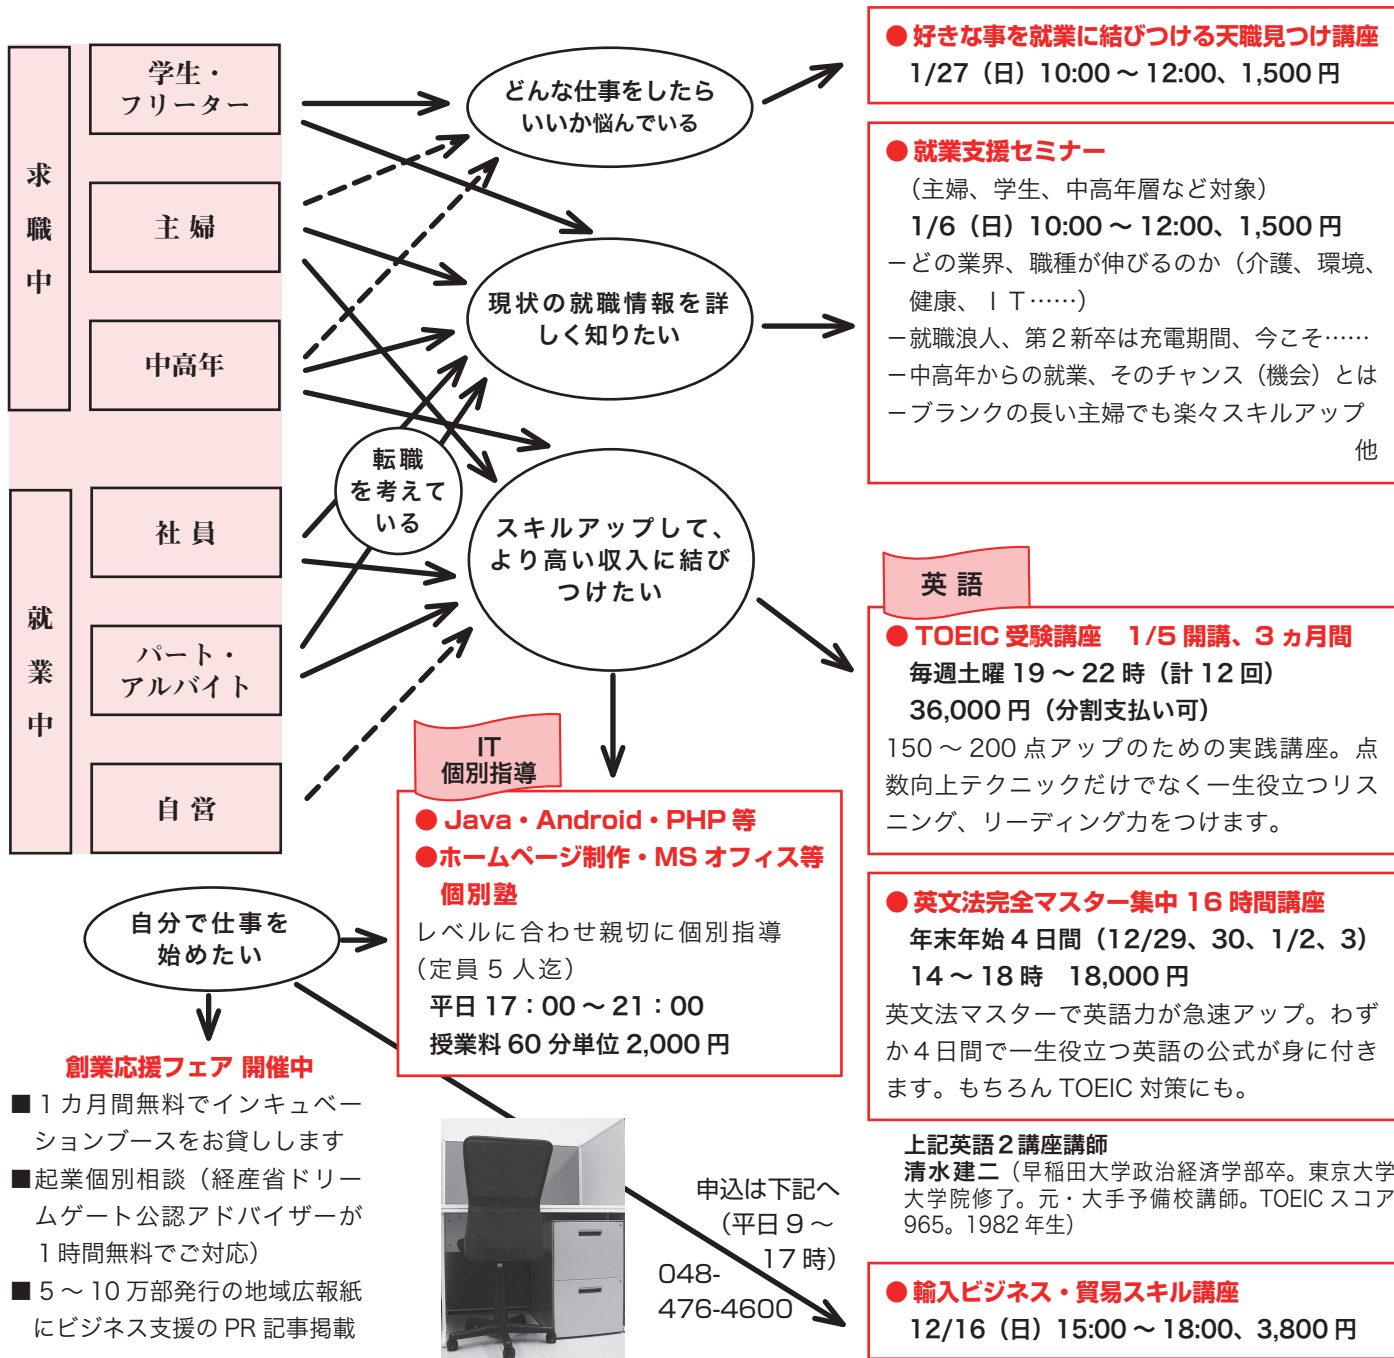

## ～ 就業支援といえば志木サテライトオフィス～

- 創業応援フェア 開催中**
- 1カ月間無料でインキュベーションブースをお貸しします
  - 起業個別相談（経産省ドリームゲート公認アドバイザーが1時間無料でご対応）
  - 5～10万部発行の地域広報紙にビジネス支援のPR記事掲載

申込は下記へ  
(平日 9～17時)  
048-476-4600

イベント名	日程	場所	内容など	その他
週末よしもと「志木お笑い祭り」	平成 25 年 1 月 26 日 (土) 午後 5 時開演 (開場 30 分前)	志木市民会館ホール (048-474-3030)	吉本興業を代表する若手芸人達が全国を縦断する「週末よしもと」。来年も志木市にやってきます！	前売 3,500 円、当日 4,000 円 (全席指定、税込) 販売中
落語「柳家小三治一門会」	平成 25 年 4 月 7 日 (日) 午後 2 時開演 (開場 30 分前)	志木市民会館ホール (048-474-3030)	人気実力ともに当代随一の柳家小三治と、その選りすぐりの一門による落語会です。新旧の柳家の話芸をたっぷりお楽しみいただけます。	チケット 3,800 円 (全席指定、税込) 平成 25 年 1 月 12 日 (土) 発売
だれでも楽しめるお琴教室	毎月第 1・3 火曜日	ふれあいプラザ [マルイファミリー志木 8 階]	琴教室 (問合せ: 志木市民会館 048-474-3030)	18,000 円 (全 6 回)

※ 詳細は各施設（問合せ先が明記されているものはそちら）へお問い合わせください

ジモトのイベント情報

「電子チラシブック やまびこ」  
人から人へ口コミで情報が伝わるように、地元のイベント情報や地域情報を伝えたい。そんな思いから埼玉南西部地域とその周辺の電子チラシを集めました。ぜひご覧ください。ホームページ <http://e-yamabiko.jimdo.com/>